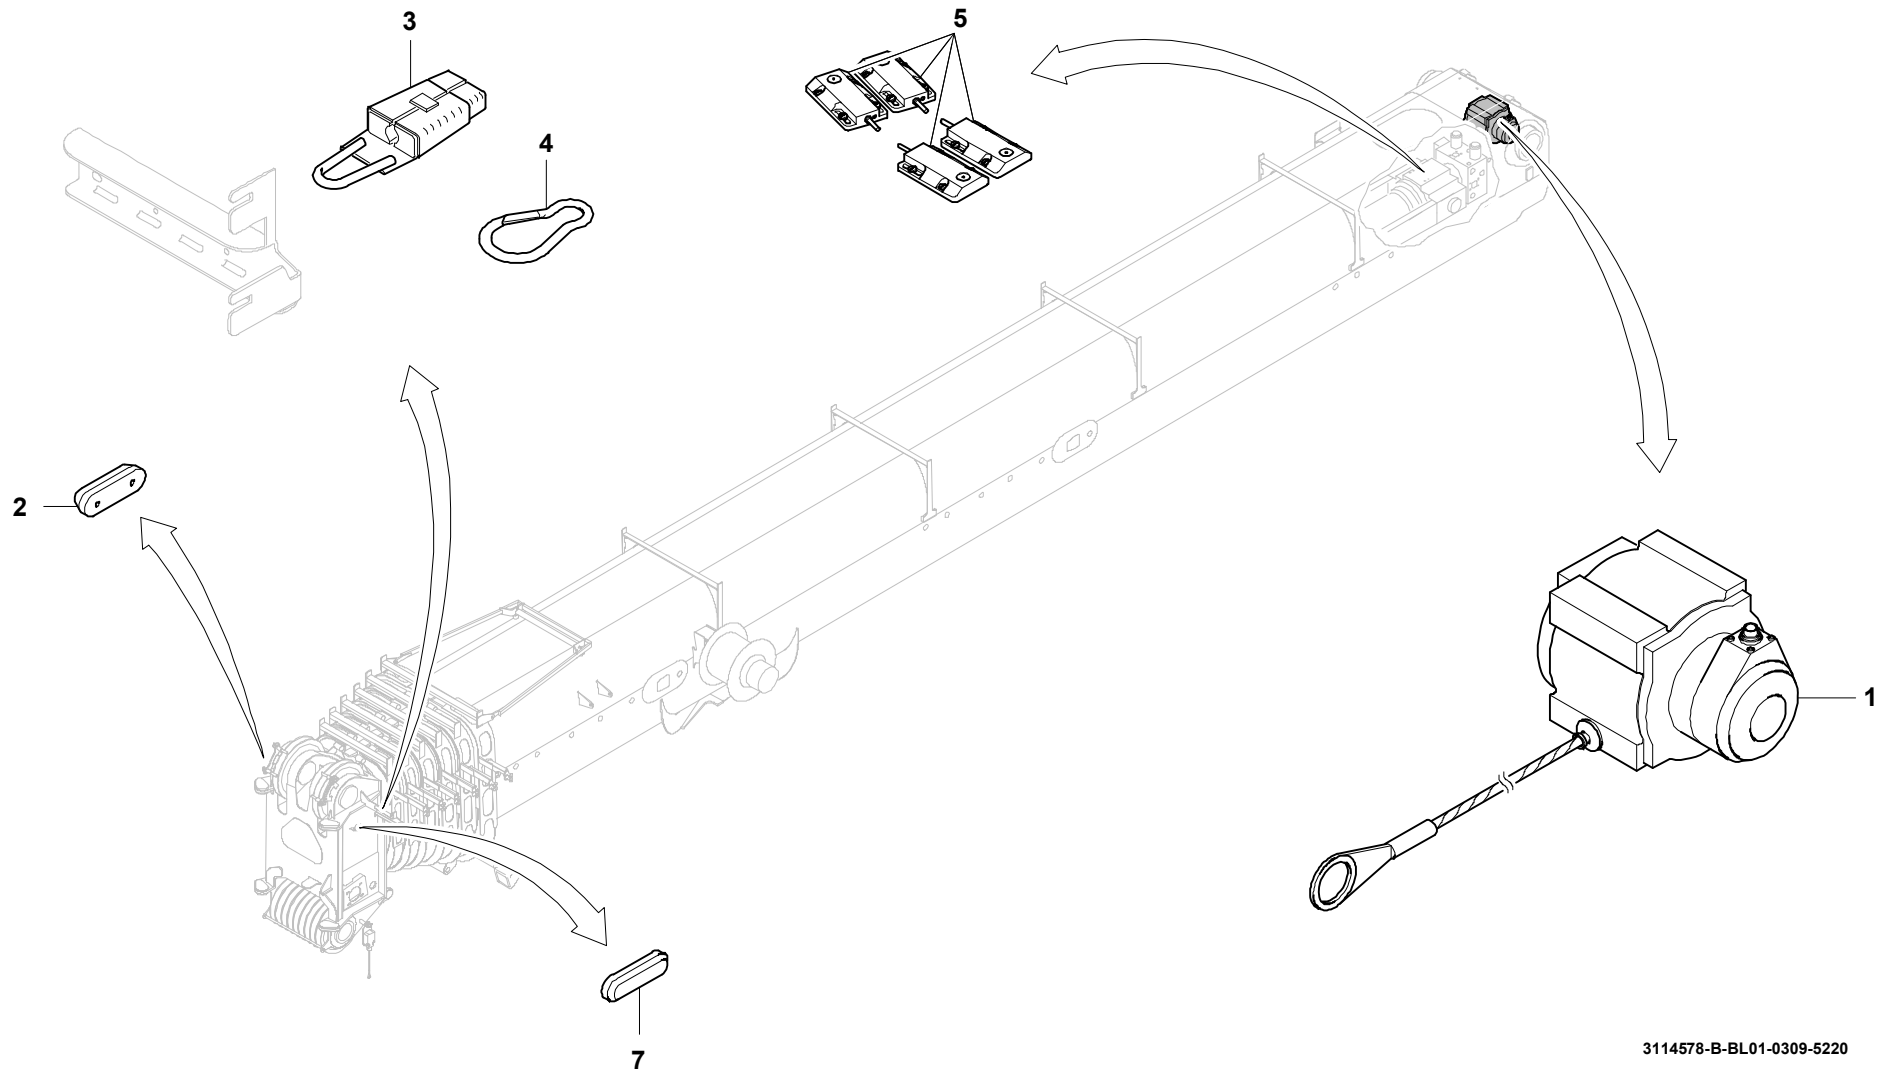

GROVE

E.-TEILE TELESKOP AUSLEGER
ELECTR. PARTS, TELESCOPE JIB

BILD TAFEL
PICTORIAL DISPLAY

GMK 5220

03.09

3114578-ETL B

1/1

G 806

3114578-B-BL01-0309-5220